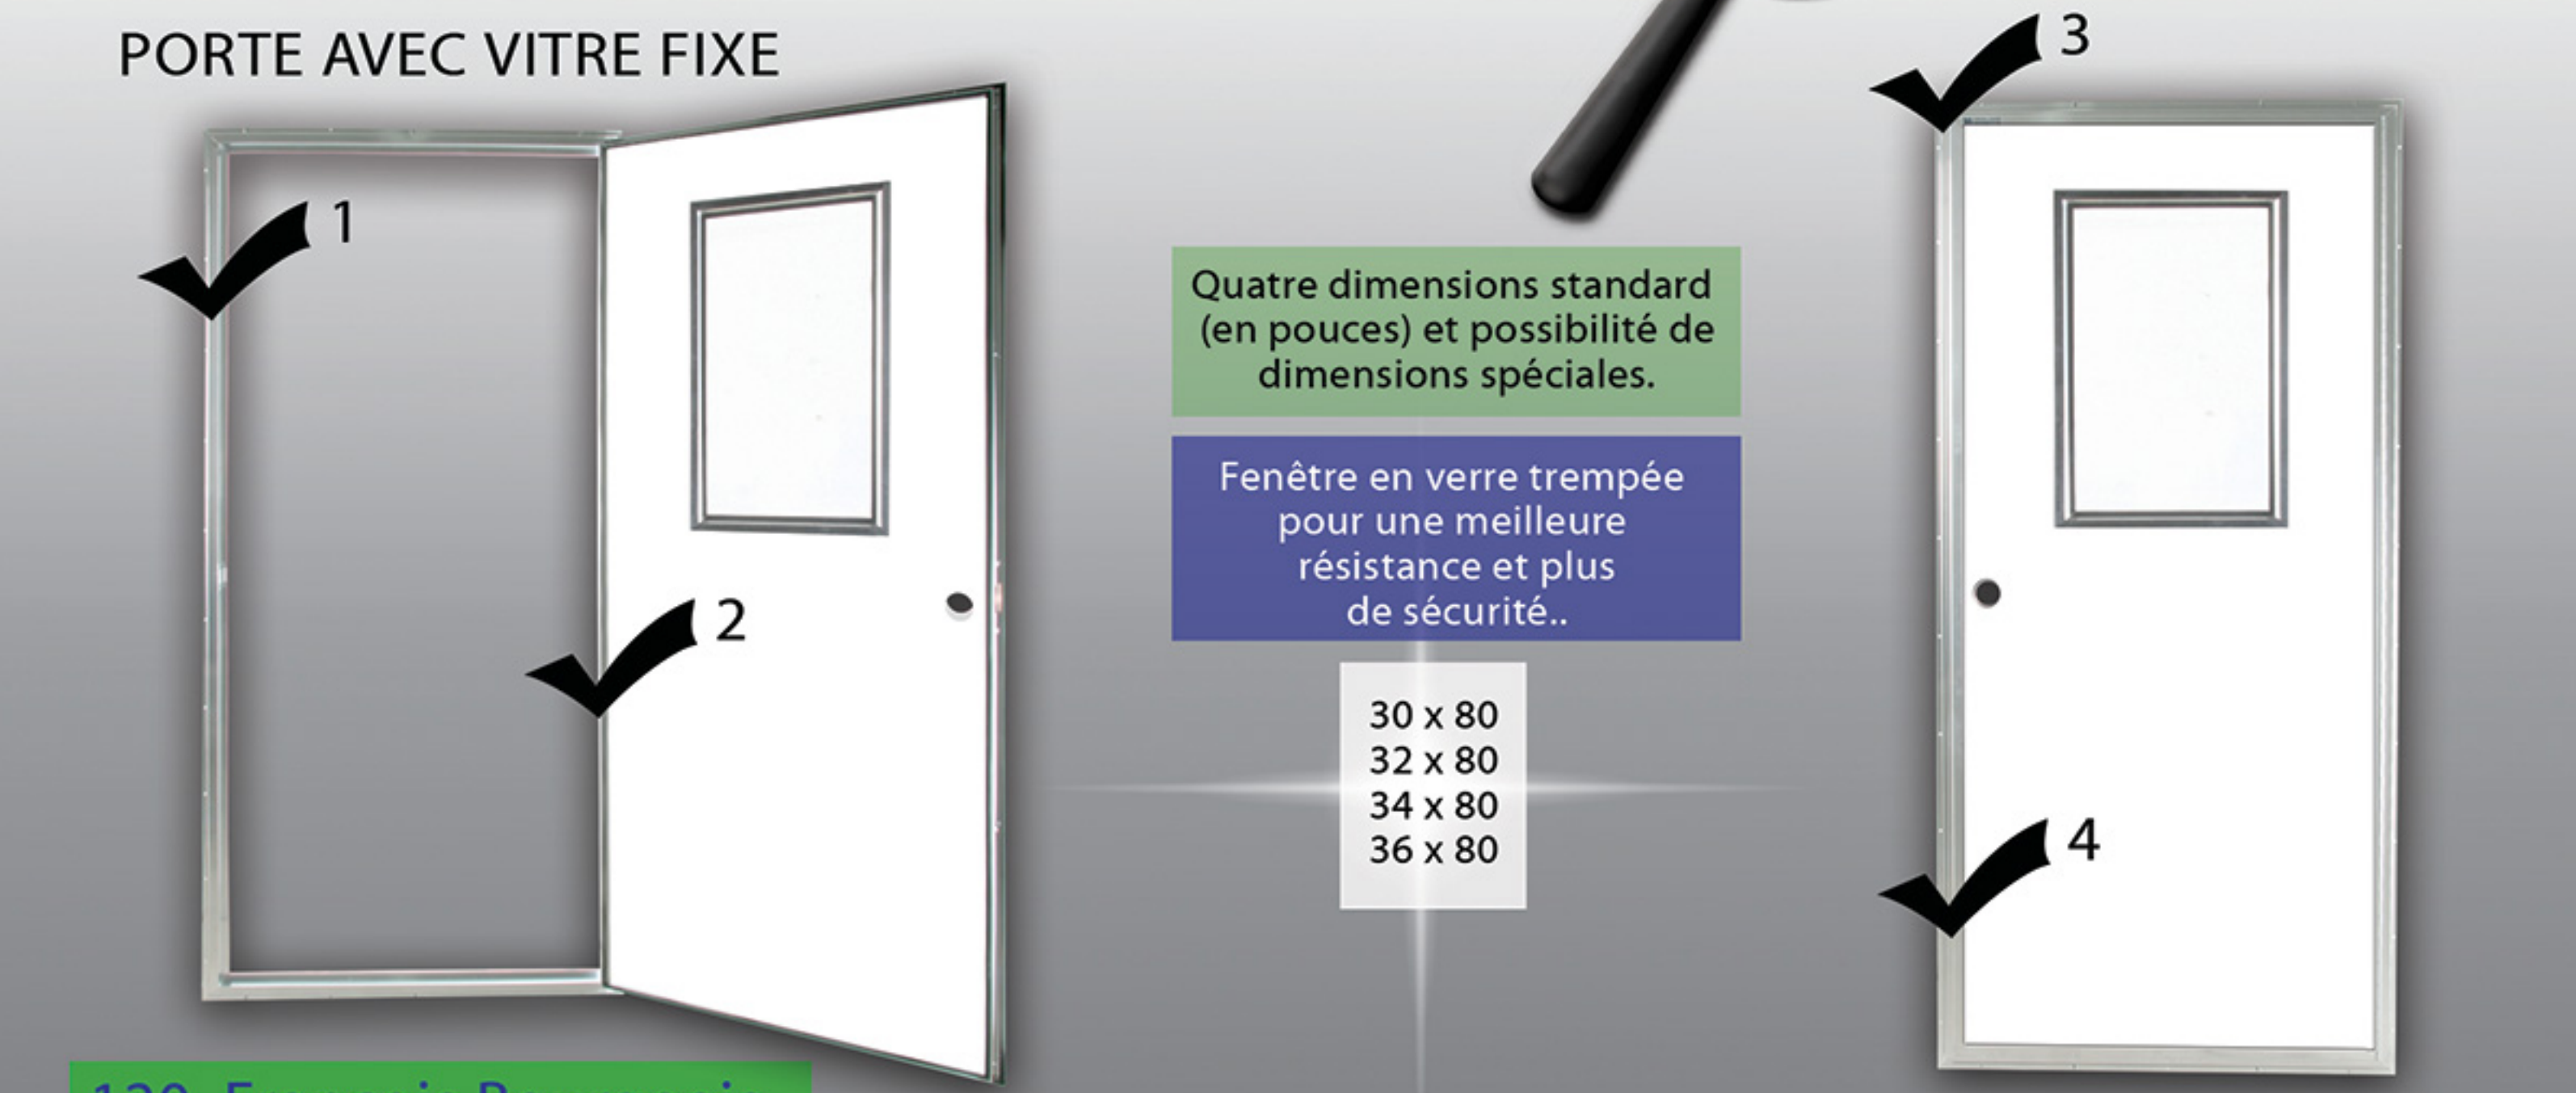

PORTE PLEINE

Quatre dimensions standard (en pouces) et possibilité de dimensions spéciales.

- 30 x 80
- 32 x 80
- 34 x 80
- 36 x 80

- 1 Cadre d'aluminium machiné pour serrure à barillet
- 2 Penture piano couvrant la longueur de la porte
- 3 Porte s'encastant dans le cadre extérieur
- 4 Vue du coupe-froid de la porte

Nos portes ont un revêtement d'acier extérieur et intérieur. Le pourtour est un extrusion d'aluminium. Celle-ci est muni d'une penture de type piano sur toute la longueur. Nous offrons un choix de couleurs variés s'harmonisant avec le revêtement extérieur de la roulotte.

PORTE AVEC VITRE FIXE

Quatre dimensions standard (en pouces) et possibilité de dimensions spéciales.

Fenêtre en verre trempé pour une meilleure résistance et plus de sécurité..

- 30 x 80
- 32 x 80
- 34 x 80
- 36 x 80