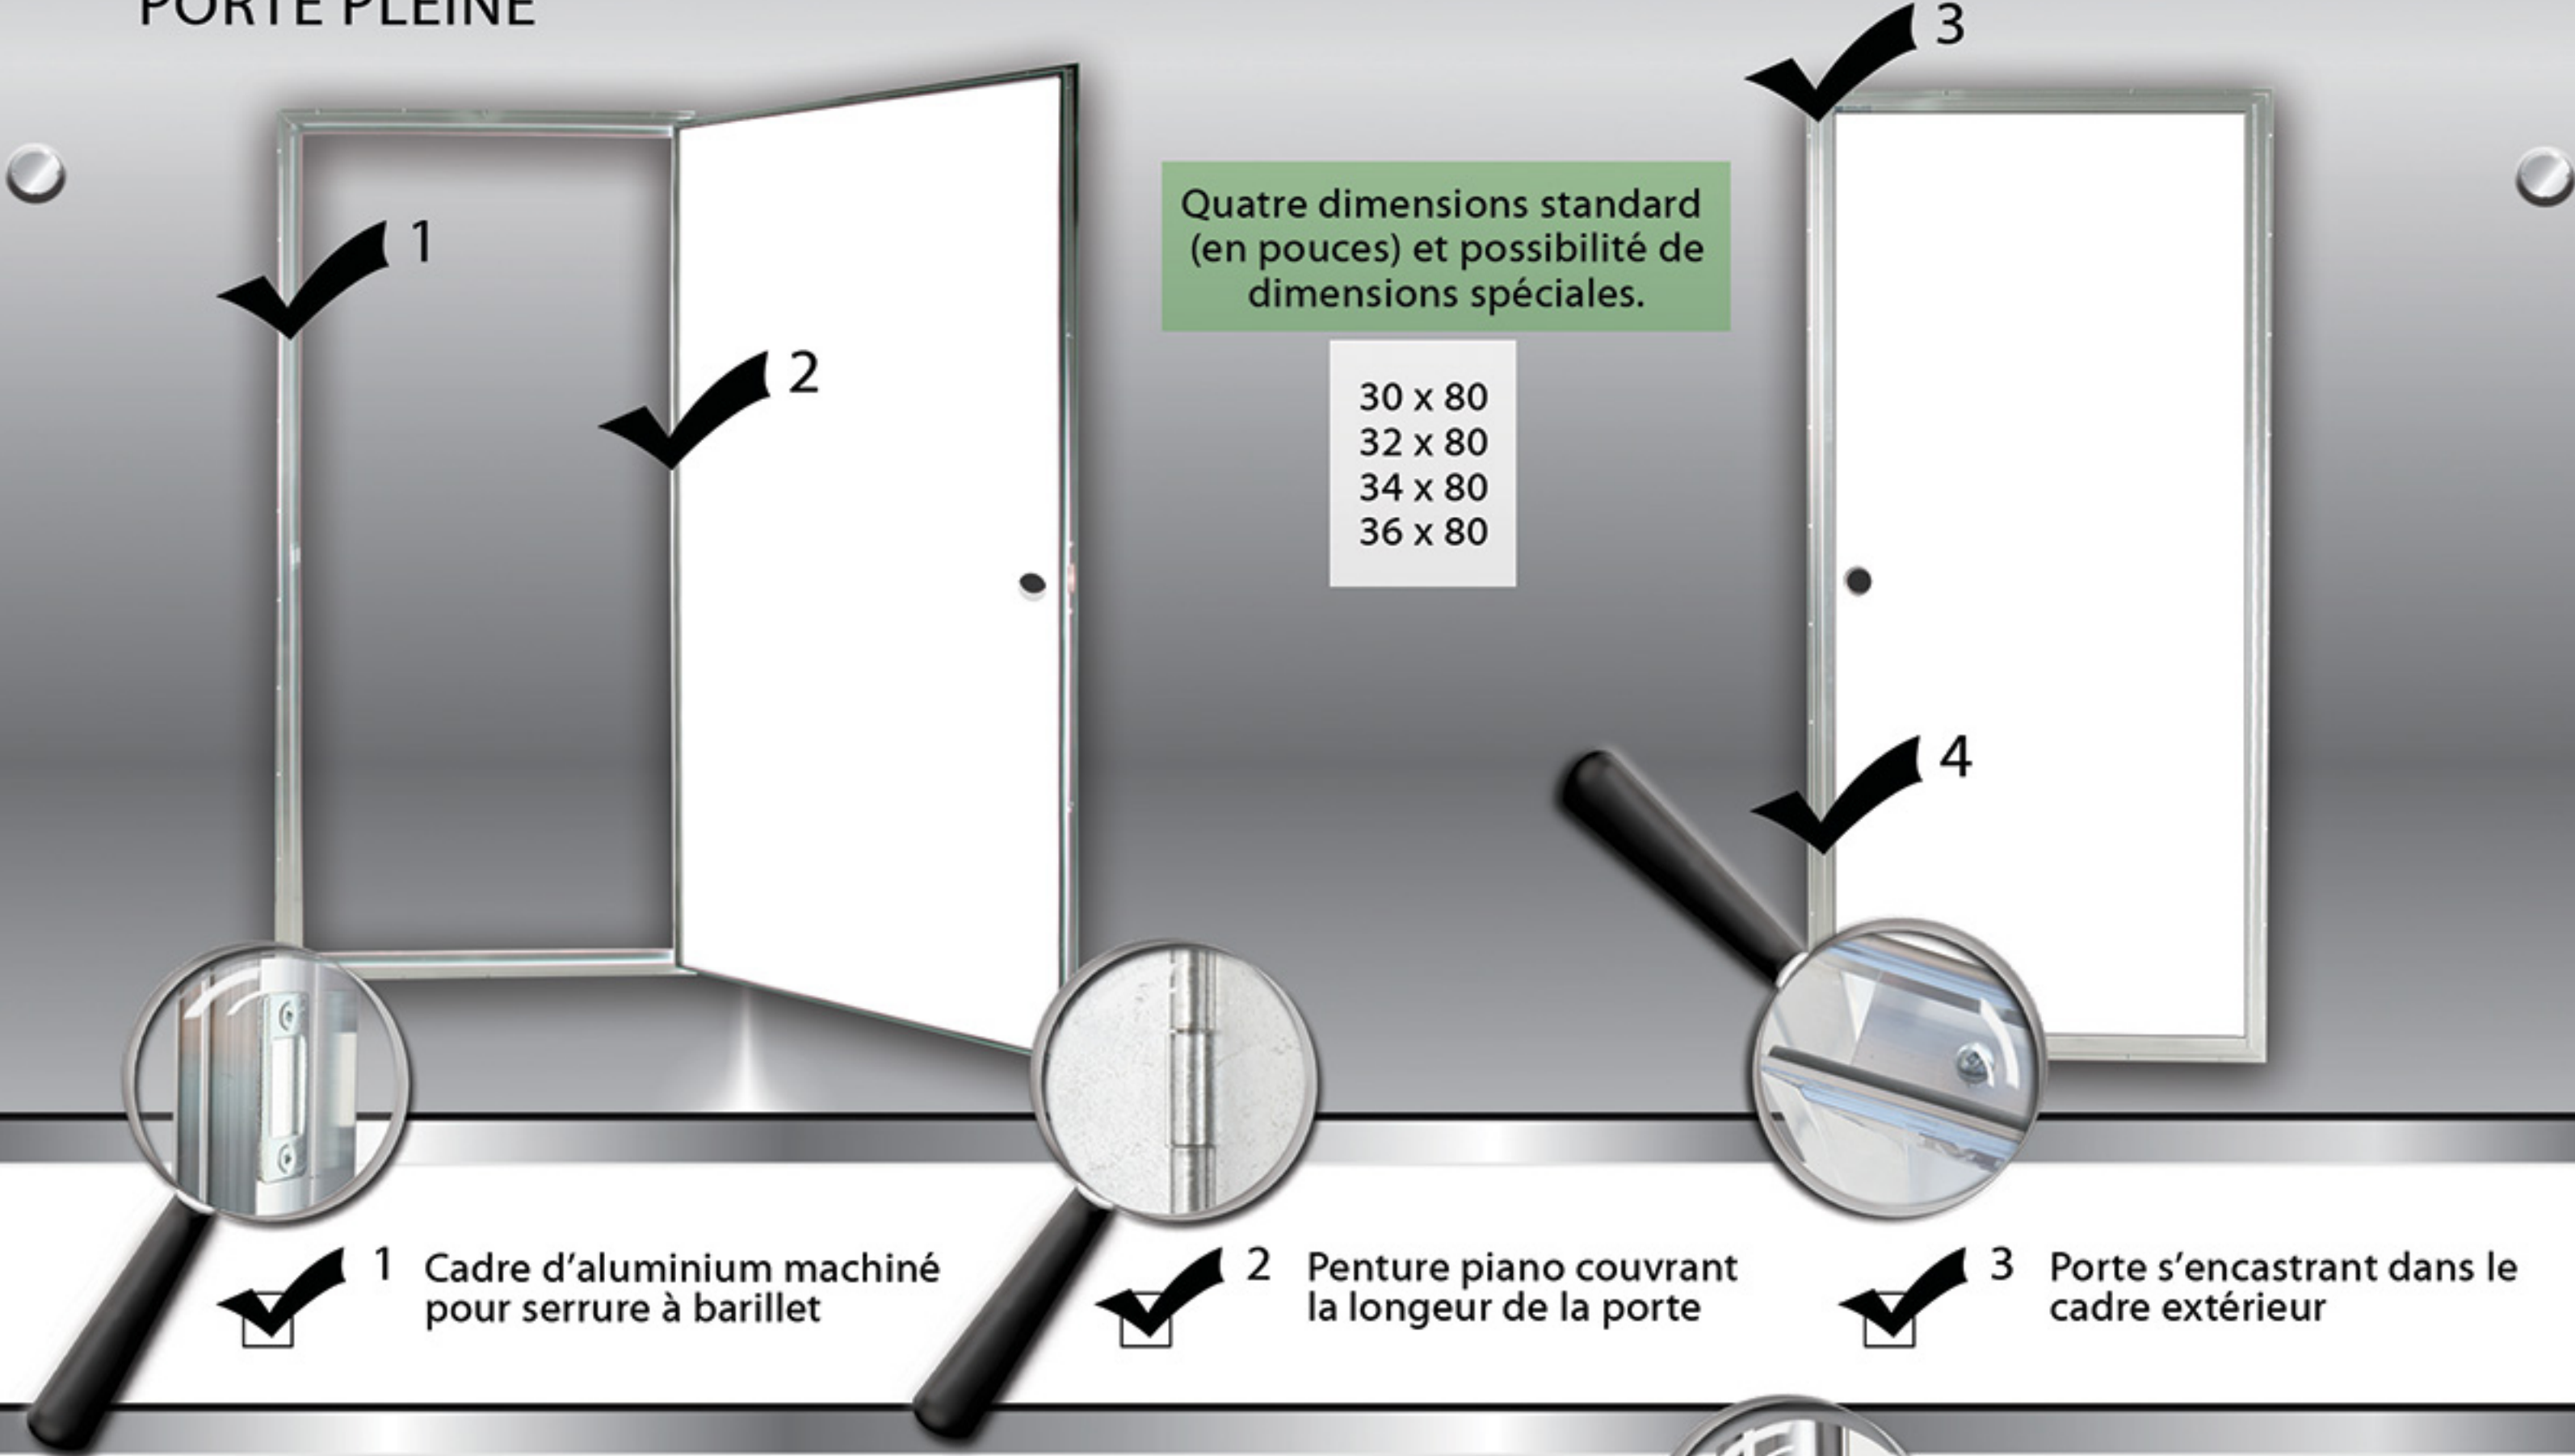

PORTE PLEINE

Quatre dimensions standard (en pouces) et possibilité de dimensions spéciales.

- 30 x 80
- 32 x 80
- 34 x 80
- 36 x 80

- 1 Cadre d'aluminium machiné pour serrure à barillet
- 2 Penture piano couvrant la longueur de la porte
- 3 Porte s'encastant dans le cadre extérieur
- 4 Vue du coupe-froid de la porte

Nos portes ont un revêtement d'acier extérieur et intérieur. Le pourtour est un extrusion d'aluminium. Celle-ci est muni d'une penture de type piano sur toute la longueur. Nous offrons un choix de couleurs variés s'harmonisant avec le revêtement extérieur de la roulotte.

PORTE AVEC VITRE FIXE

Quatre dimensions standard (en pouces) et possibilité de dimensions spéciales.

Fenêtre en verre trempé pour une meilleure résistance et plus de sécurité..

- 30 x 80
- 32 x 80
- 34 x 80
- 36 x 80