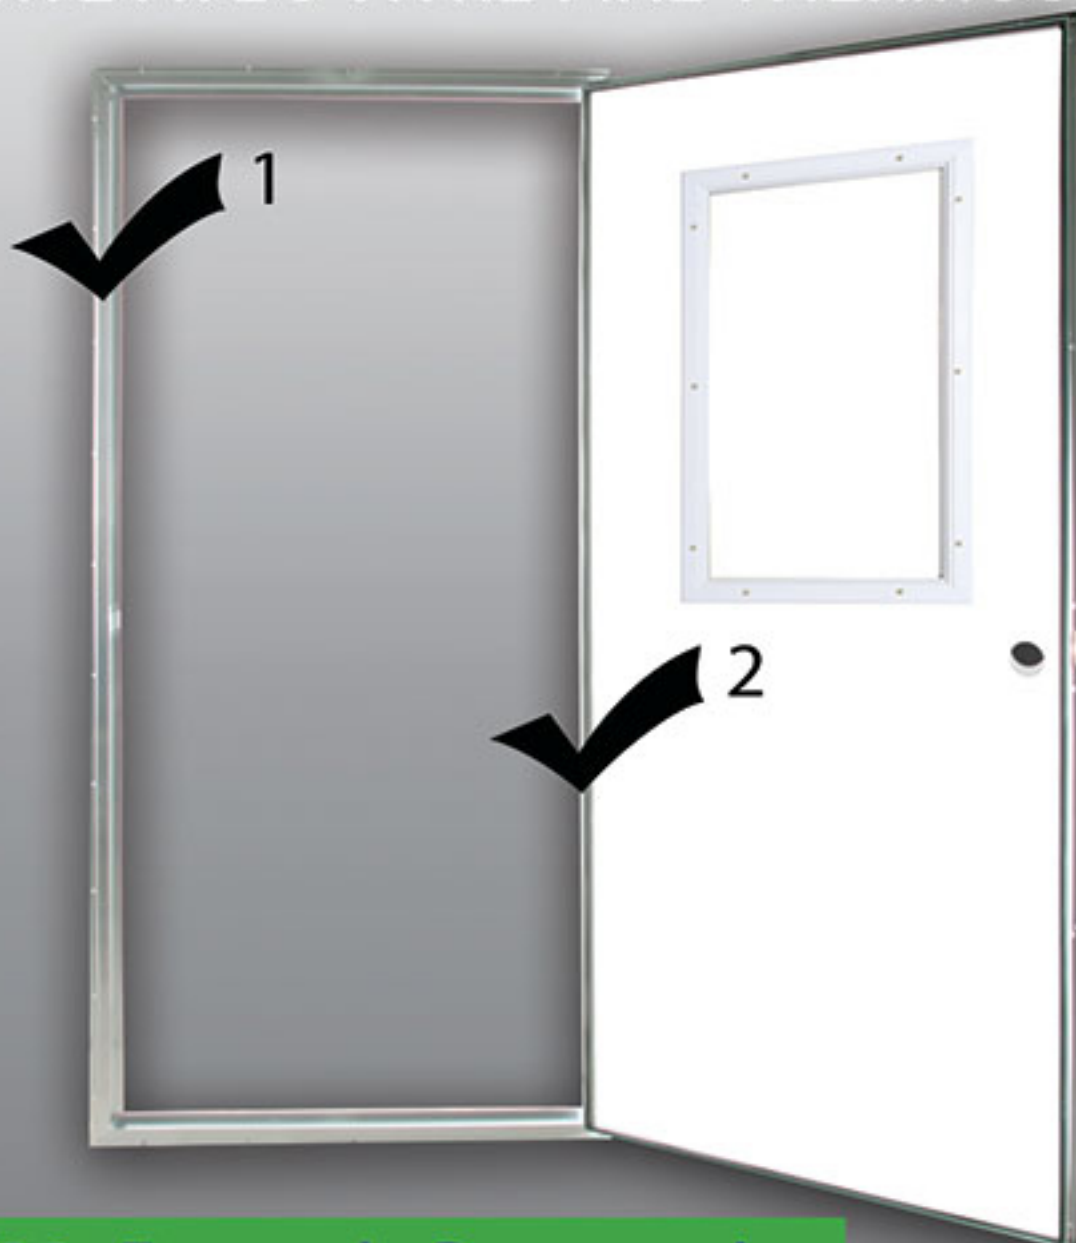

PORTE AVEC VITRE COULISSANTE

Quatre dimensions standard (en pouces) et possibilité de dimensions spéciales.

Fenêtre avec vitre coulissante. Fenêtre en verre trempé pour une meilleure résistance et plus de sécurité.

- 30 x 80
- 32 x 80
- 34 x 80
- 36 x 80

1 Cadre d'aluminium et serrure à barillet de la porte

2 Penture piano couvrant la longueur de la porte

3 Porte s'encastant sur le dessus du cadre

Nos portes ont un revêtement d'acier extérieur et intérieur. Le pourtour est un extrusion d'aluminium. Celle-ci est muni d'une penture de type piano sur toute la longueur. Nous offrons un choix de couleurs variés s'harmonisant avec le revêtement extérieur de la roulotte.

4 Vue du coupe-froid de la porte

PORTE AVEC VITRE FIXE THERMOS

Quatre dimensions standard (en pouces) et possibilité de dimensions spéciales.

Fenêtre en verre thermos pour une meilleure résistance au froid.