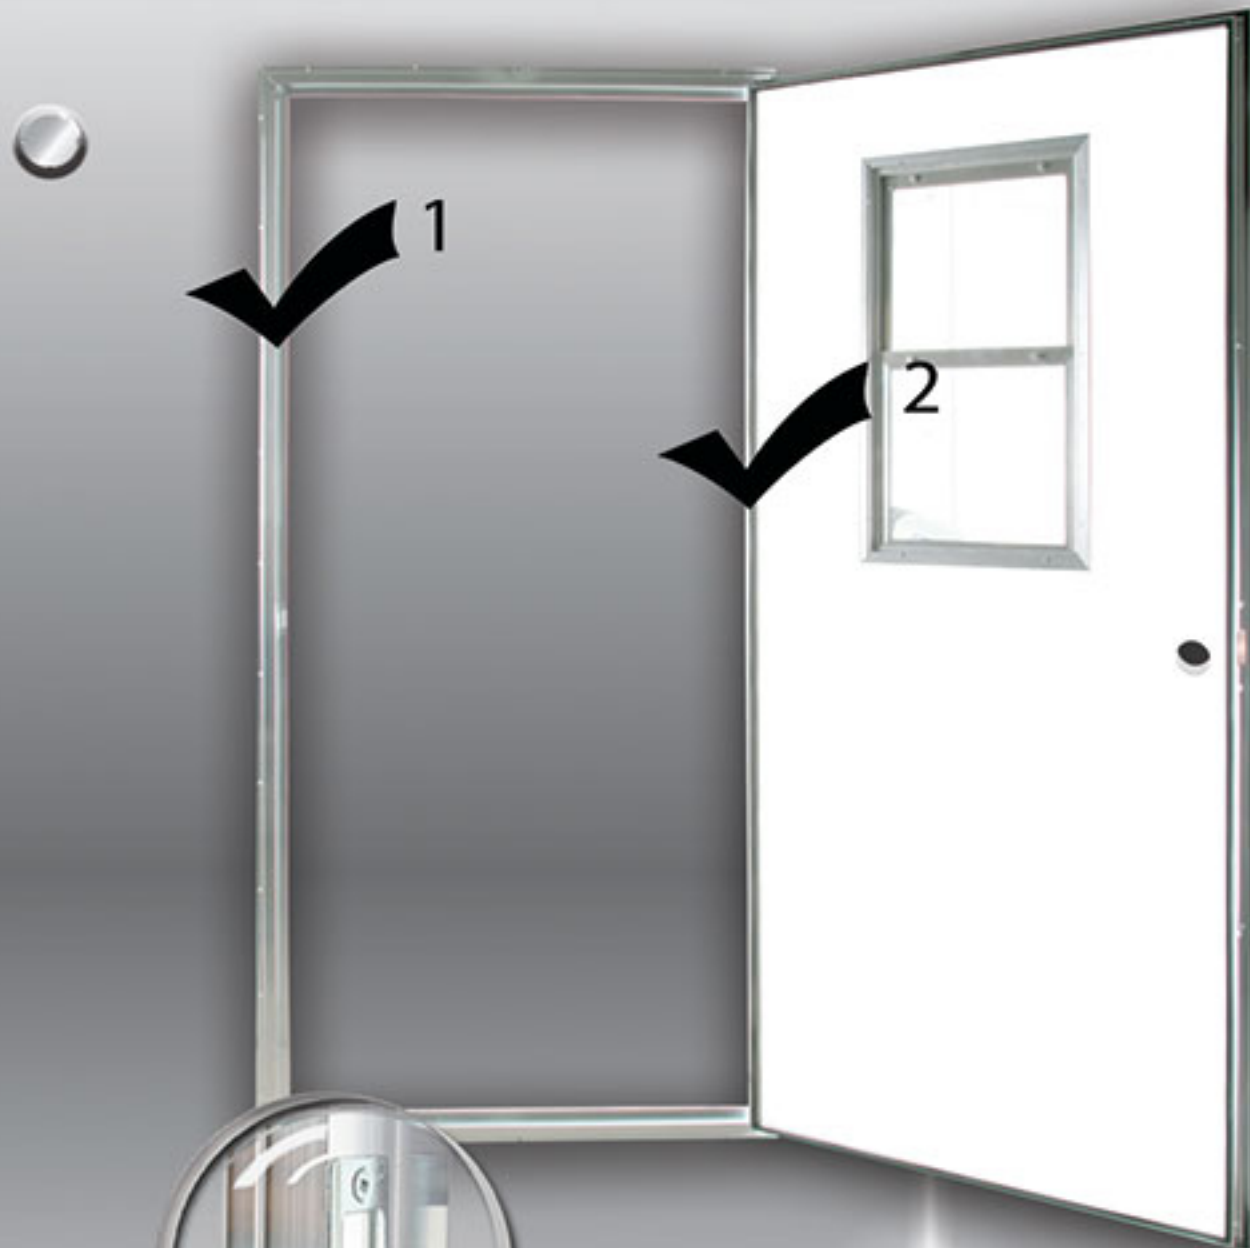

PORTE AVEC VITRE COULISSANTE

Quatre dimensions standard (en pouces) et possibilité de dimensions spéciales.

Fenêtre avec vitre coulissante. Fenêtre en verre trempé pour une meilleure résistance et plus de sécurité.

- 30 x 80
- 32 x 80
- 34 x 80
- 36 x 80

1 Cadre d'aluminium et serrure à barillet de la porte

2 Penture piano couvrant la longueur de la porte

3 Porte s'encastant sur le dessus du cadre

Nos portes ont un revêtement d'acier extérieur et intérieur. Le pourtour est un extrusion d'aluminium. Celle-ci est muni d'une penture de type piano sur toute la longueur. Nous offrons un choix de couleurs variés s'harmonisant avec le revêtement extérieur de la roulotte.

4 Vue du coupe-froid de la porte

PORTE AVEC VITRE FIXE THERMOS

Quatre dimensions standard (en pouces) et possibilité de dimensions spéciales.

Fenêtre en verre thermos pour une meilleure résistance au froid.

- 30 x 80
- 32 x 80
- 34 x 80
- 36 x 80

120, François Bourgeois,  
Victoriaville (Québec)  
G6T 2G8